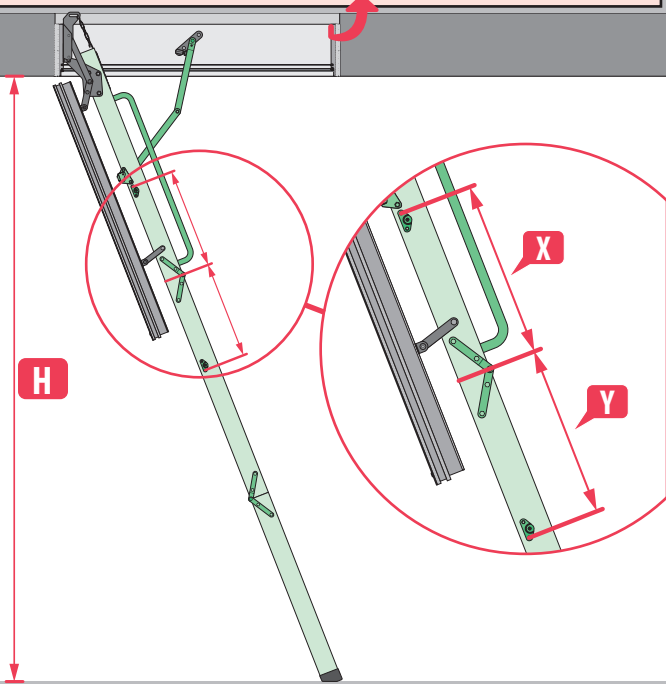

LXM-W

INSTALLATION POINTS

L _ _ A X B / _ _ _

FAKRO

123456 1234 12 1234 - 012

www.fakro.com

LWK Plus / LWK Komfort *

A X B / _ _ _	seg	H cm	X mm	Y mm
A X B / 280	3	245 - 253	145	580
		253,1 - 260	155	590
		260,1 - 280	160	610
A X B / 280	4	250-280	639	155
A X B / 305	3	246 - 256	160	600
		256,1 - 264	165	600
		264,1 - 280	170	605
		280,1 - 290	175	610
		290,1 - 305	180	620

LTK Energy / LWT / LWF60 *

A X B / 280	3	234 - 245	140	570
		245,1 - 253	145	580
		253,1 - 260	155	590
		260,1 - 280	160	610
A X B / 305	3	246 - 256	160	600
		256,1 - 264	165	600
		264,1 - 280	170	605
		280,1 - 290	175	610
		290,1 - 305	180	620
A X B / 280	4	253 - 280	175	600

* only for sizes A ≥ 60cm / tylko dla rozmiarów A ≥ 60cm

LWE Energy Efficient				
A X B / ___	seg	H cm	X mm	Y mm
A X B / 280	3	235 - 254	583	155
		254,1 - 259	583	165
		259,1 - 280	630	155
A X B / 280 A<58	3	235 - 254	585	152
		254,1 - 259	587	160
		259,1 - 280	628	155
A X B / 280	4	260 - 280	627	175
A X B / 280 A<58	4	260 - 280	625	172
A X B / 305	3	238 - 255	583	160
		255,1 - 260	630	155
		260,1 - 278	630	170
		278,1 - 283	640	170
		283,1 - 305	655	170
A X B / 305 A<58	3	238 - 255	580	140
		255,1 - 260	585	158
		260,1 - 278	630	146
		278,1 - 283	630	158
		283,1 - 305	630	167
LWT Super Thermo				
A X B / 280	3	237 - 252	583	155
		252,1 - 256	583	165
		256,1 - 280	630	155
A X B / 280 A<58	3	237 - 252	585	152
		252,1 - 256	587	160
		256,1 - 280	628	155
A X B / 280	4	258 - 280	627	175
A X B / 280 A<58	4	258 - 280	625	172
A X B / 305	3	236 - 253	583	160
		253,1 - 258	630	155
		258,1 - 276	630	170
		276,1 - 280	640	170
		280,1 - 305	655	170
A X B / 305 A<58	3	236 - 253	580	140
		253,1 - 258	585	158
		258,1 - 276	630	146
		276,1 - 280	630	158
		280,1 - 305	630	167