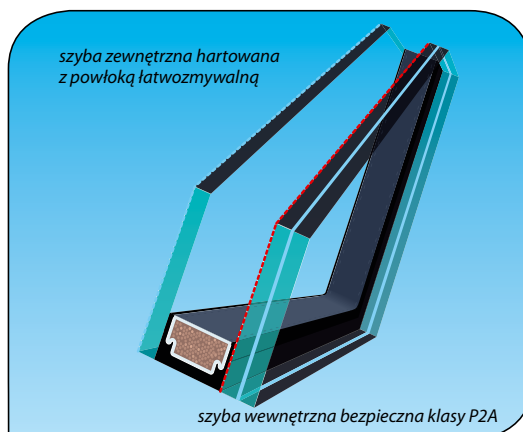

• **BEZPIECZEŃSTWO**

Zarówno górne jak i dolne skrzydło standardowo wyposażone są w bezpieczny pakiet P2 z wewnętrzną szybą laminowaną oraz zewnętrzną szybą hartowaną z powłoką łatwozmywalną. Wewnątrz szyby laminowanej umieszczone są dwie warstwy folii PVB. Pod takim oknem bezpiecznie mogą bawić się dzieci, ponieważ ewentualne rozbicie wewnętrznej szyby nie powoduje żadnego zagrożenia (kawałki szkła pozostają na folii).

Okno balkonowe standardowo wyposażone jest w innowacyjny system wzmocnienia konstrukcji okna topSafe, przez co okno posiada podwyższoną odporność na włamanie.