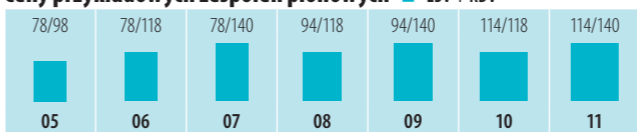

Ceny przykładowych zespołów pionowych

249,00	249,00	249,00	-	-	-	-
303,78	303,78	303,78	-	-	-	-
-	-	-	294,00	294,00	-	-
-	-	-	358,68	358,68	-	-
-	-	-	-	-	314,00	314,00
-	-	-	-	-	383,08	383,08
249,00	249,00	249,00	-	-	-	-
303,78	303,78	303,78	-	-	-	-
-	-	-	294,00	294,00	-	-
-	-	-	358,68	358,68	-	-
-	-	-	-	-	314,00	314,00
-	-	-	-	-	383,08	383,08
10	10	10	10	10	10	10

23	78/78
24	94/78
25	114/78
33	78/60
34	94/60
35	114/60