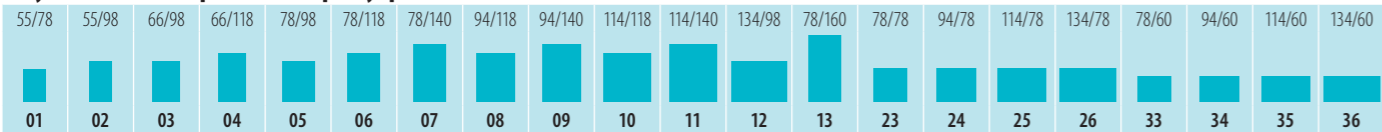

Ceny modułów do zespoła ESV do pokryć płaskich

KSV-1 moduł skrajny lewy

205,00	208,00	210,00	221,00	214,00	226,00	236,00	239,00	242,00	256,00	258,00	248,00	259,00	215,00	240,00	256,00	250,00	215,00	240,00	256,00	250,00
250,10	253,76	256,20	269,62	261,08	275,72	287,92	291,58	295,24	312,32	314,76	302,56	315,98	262,30	292,80	312,32	305,00	262,30	292,80	312,32	305,00
20	20	20	20	20	20	20	20	20	20	20	20	20	20	20	20	20	20	20	20	20

KSV-2 moduł środkowy

205,00	207,00	210,00	220,00	213,00	226,00	236,00	238,00	242,00	256,00	258,00	249,00	260,00	215,00	240,00	256,00	250,00	215,00	240,00	256,00	250,00
250,10	252,54	256,20	268,40	259,86	275,72	287,92	290,36	295,24	312,32	314,76	303,78	317,20	262,30	292,80	312,32	305,00	262,30	292,80	312,32	305,00
20	20	20	20	20	20	20	20	20	20	20	20	20	20	20	20	20	20	20	20	20