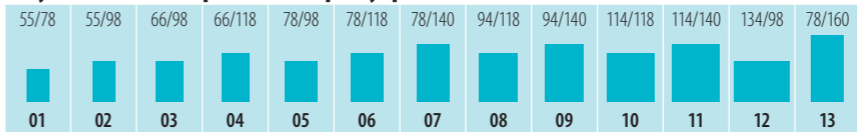

KXV-6 moduł górny prawy

230,00	232,00	244,00	253,00	247,00	254,00	275,00	293,00	310,00	314,00	334,00	310,00	308,00	248,00	294,00	314,00	310,00	248,00	294,00	314,00	310,00
280,60	283,04	297,68	308,66	301,34	309,88	335,50	357,46	378,20	383,08	407,48	378,20	375,76	302,56	358,68	383,08	378,20	302,56	358,68	383,08	378,20
20	20	20	20	20	20	20	20	20	20	20	20	20	20	20	20	20	20	20	20	20

Ceny pojedynczego kołnierza oraz modułu do zespolenia pionowego

ESV kołnierz pojedynczy

171,00	173,00	175,00	184,00	178,00	188,00	197,00	199,00	202,00	213,00	215,00	207,00	216,00	228,00	228,00	243,00	268,00	290,00	215,00	248,00	248,00	269,00	296,00	319,00
208,62	211,06	213,50	224,48	217,16	229,36	240,34	242,78	246,44	259,86	262,30	252,54	263,52	278,16	278,16	296,46	326,96	353,80	262,30	302,56	302,56	328,18	361,12	389,18
3	3	3	3	3	3	3	3	3	10	10	10	3	3	3	20	20	20	10	10	10	10	20	20

KDV moduł do zespolenia pionowego

230,00	232,00	244,00	253,00	247,00	254,00	275,00	293,00	310,00	314,00	334,00	310,00	308,00	248,00	294,00	314,00	310,00	248,00	294,00	314,00	310,00		
280,60	283,04	297,68	308,66	301,34	309,88	335,50	357,46	378,20	383,08	407,48	378,20	375,76	302,56	358,68	383,08	378,20	302,56	358,68	383,08	378,20		
20	20	20	20	20	20	20	20	20	20	20	20	20	20	20	20	20	20	20	20	20	20	20

Ceny modułów do zespoła ESV do pokryć płaskich

B2/1 KSV-1+ KSV-3

410,00	415,00	420,00	441,00	427,00	452,00	472,00	477,00	484,00	512,00	516,00	497,00	519,00
500,20	506,30	512,40	538,02	520,94	551,44	575,84	581,94	590,48	624,64	629,52	606,34	633,18
20	20	20	20	20	20	20	20	20	20	20	20	20