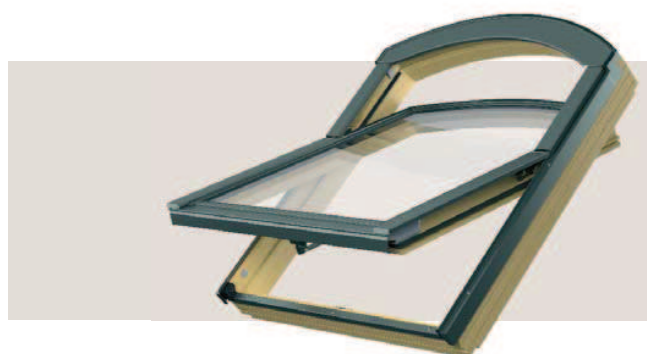

**Ceny okien standardowych**

55/87	66x/108	78x130	94/133	114/158	134/119
0,24	0,42	0,65	0,84	1,29	1,10
					

**LUX**

**FTP/B Z6** Okno malowane lakierem bezbarwnym

3042,00	3235,00	3370,00	3554,00	3906,00	3749,00
<b>3741,66</b>	<b>3979,05</b>	<b>4145,10</b>	<b>4371,42</b>	<b>4804,38</b>	<b>4611,27</b>
30	30	30	30	30	30

Podczas zamówienia konieczne jest podanie typu kołnierza z jakim ma być wykonane okno.

Okno łukowe w lukarnie

Kołnierze uszczelniające

Aksesorium do okien dachowych

Aksesorium montażowe

Systemy sterowania elektrycznego