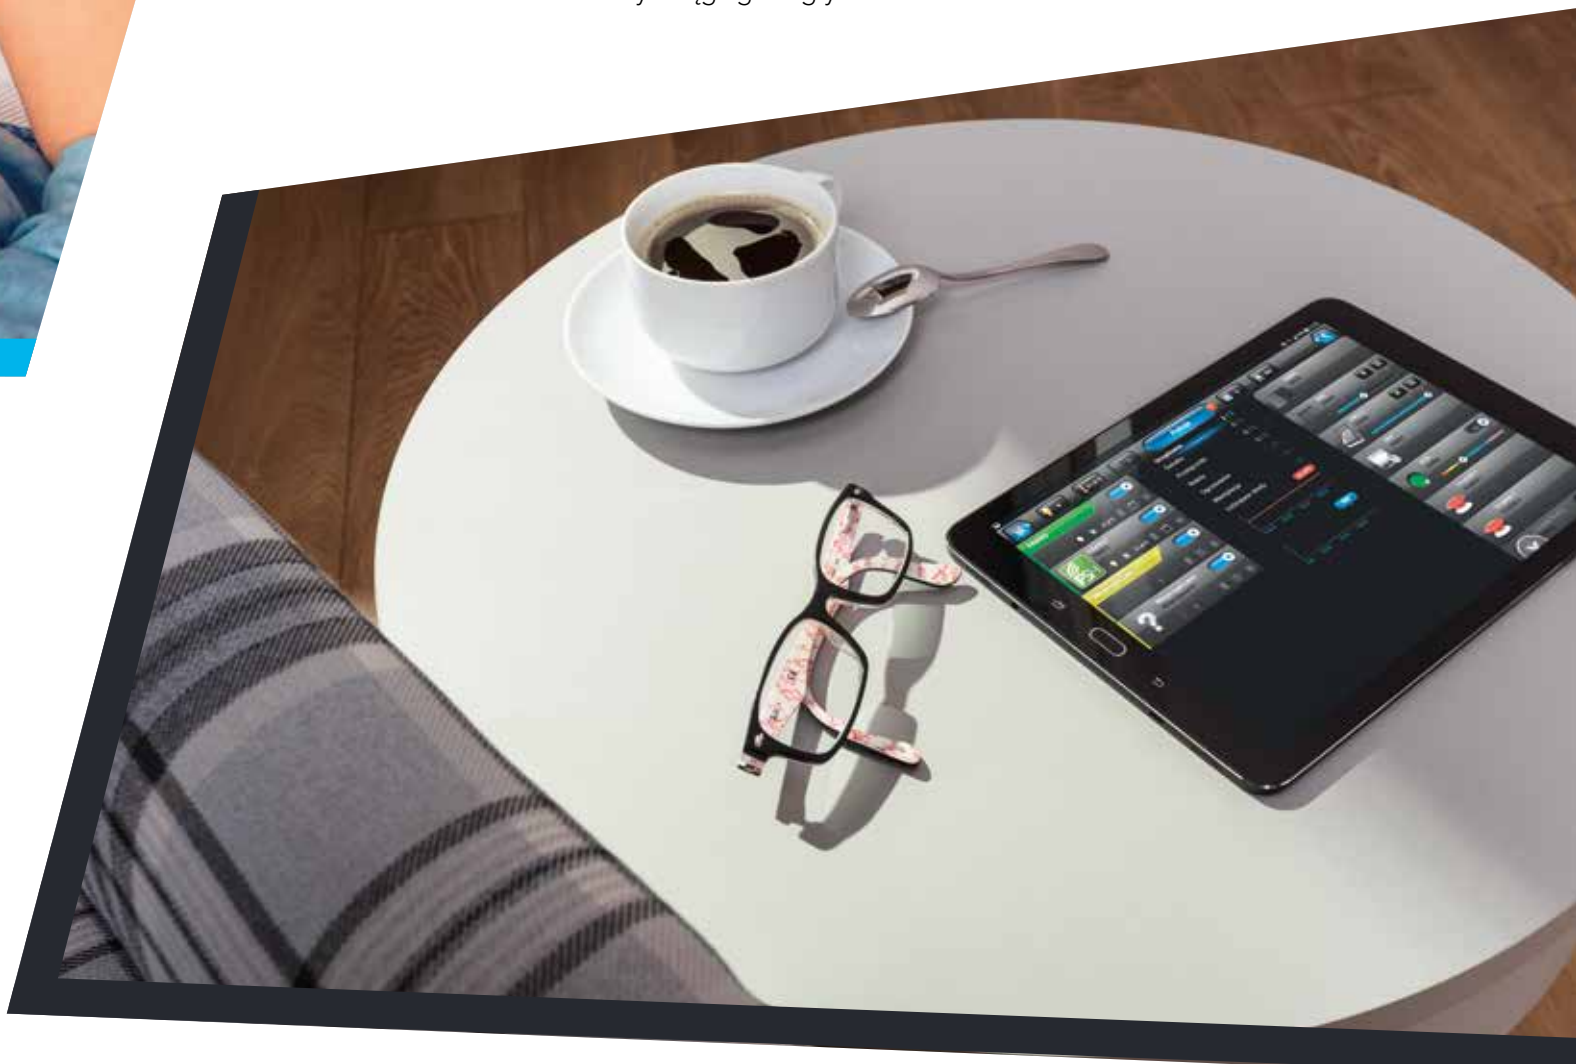

PRZYKŁADOWE SCENY

- **Scena Poranek** – otwiera wszystkie rolety pionowe i dachowe,
- **Scena Przewietrzanie** – otwiera okna dachowe, termostat wyłącza grzejniki,
- **Scena Film** – zasuwają rolety, ściemnia światło do 20%;
- **Scena Powrót do domu** – włącza oświetlenie, otwiera bramę garażową;
- **Scena Alarm CO** – otwiera wszystkie okna,
- **Scena Południe** – zasuwają markizy dachowe pod wpływem zbyt dużego nasłonecznienia,
- **Scena Smog** – zasuwają wszystkie markizy z filtrem antysmogowym,
- **Scena Wyjście z domu** – zamyka rolety, uzbraja alarm, rygluje zamki w drzwiach, oknach HS, w wybranych gniazdkach odcina dopływ prądu,
- **Scena Włamywacz** – włącza światła w całym domu oraz odsłania rolety, monitoring włącza się w tryb ciągłego nagrywania.