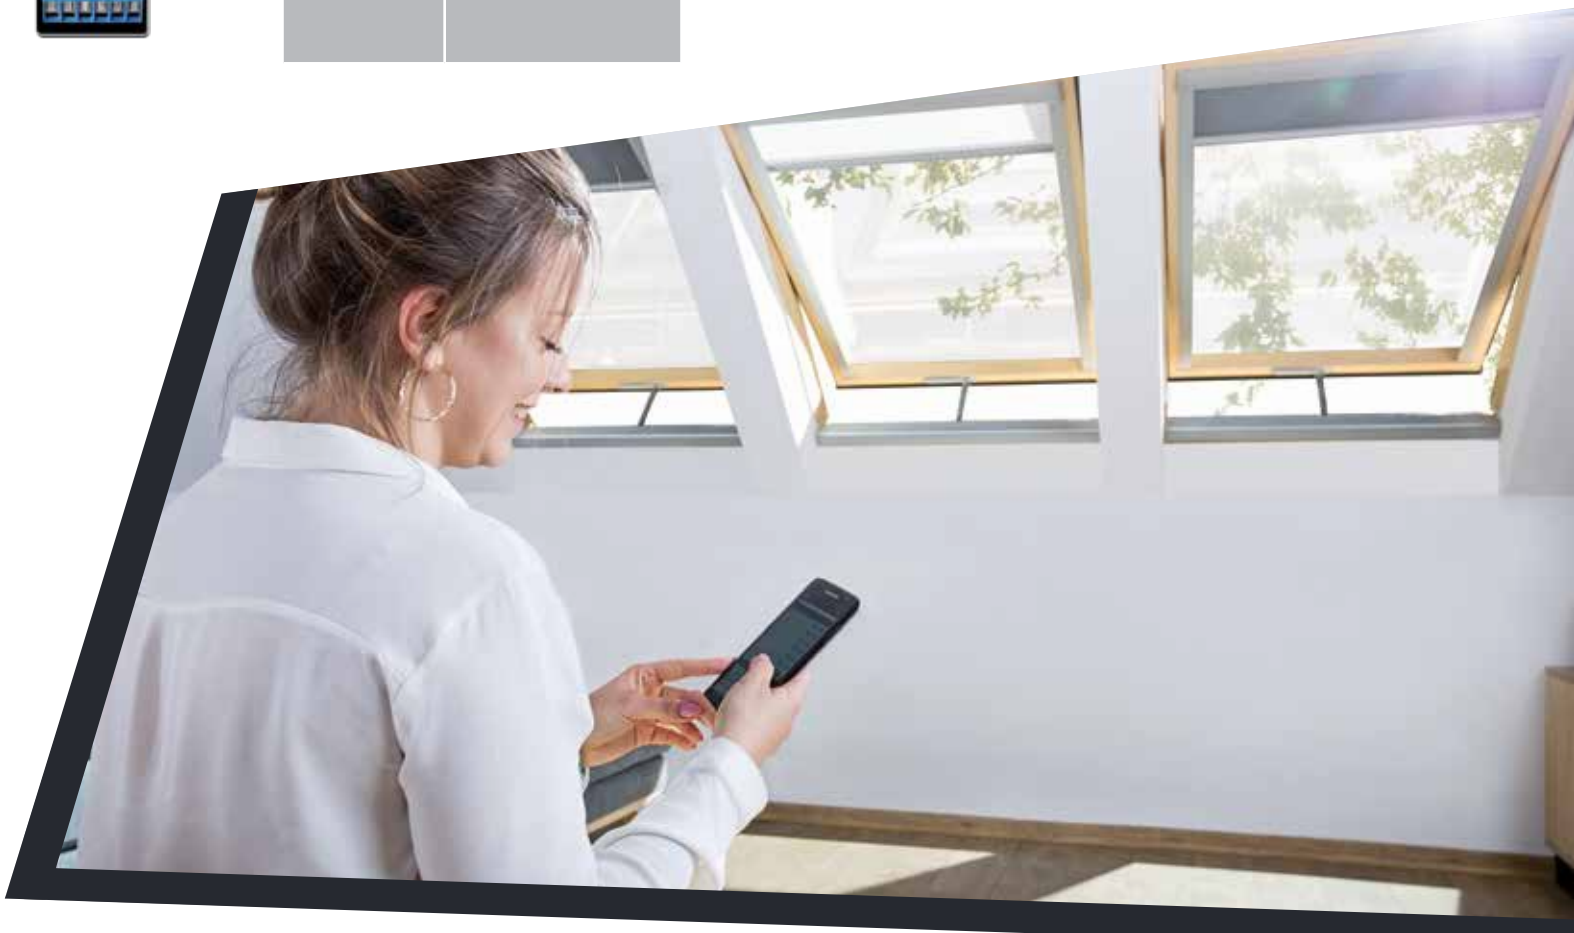

WiFi

W ofercie Fakro smartHome można znaleźć całą gamę produktów WiFi:

ZFC3	sterownik radiowy do aktualizacji poprzedniej wersji okien elektrycznych
inBox	1-kanałowy moduł adaptacyjny
shutterBox	moduł roletowy 230V, dostępny również w wersji shutterBox DC 24V
gateBox	moduł bramowy

uRemote	pilot radiowy
ZFL1	1-kanałowy sterownik radiowy 230V
ZFB1	1-kanałowy sterownik radiowy bateryjny

STEROWANIE Z APLIKACJI Z-WAVE

STEROWANIE Z APLIKACJI

– z dowolnego miejsca na świecie będącego w zasięgu internetu za pomocą smartfona, tabletu czy komputera. FAKRO smartHome działa w połączeniu z centralą FIBARO – Home Center 2, która umożliwia sterowanie produktami poprzez przeglądarkę internetową lub aplikację na urządzeniach mobilnych. Centrala FIBARO Home Center 2 Centrala Home Center 2 firmy FIBARO umożliwia zarządzanie certyfikowanymi produktami Z-Wave. Jej wszystkie funkcjonalności są dostępne z poziomu przeglądarki internetowej lub aplikacji na urządzenia mobilne. Home Center 2 posiada preinstalowaną bibliotekę pluginów dla urządzeń multimedialnych i smart tv, kamer, systemów alarmowych i kontroli oraz termostatów. Prosty kreator wizualny umożliwia szybkie budowanie tzw. scen. Oprogramowanie FIBARO zapewnia prywatność i gwarantuje ciągłość działania, nawet w przypadku braku połączenia z internetem.

Natywna aplikacja FIBARO do obsługi systemu FAKRO smartHome to intuicyjny i czytelny interfejs, za pomocą którego można kontrolować inteligentny dom z dowolnego miejsca na ziemi. Używając smartfona lub tabletu można sterować oknami, drzwiami, markizami a także ogrzewaniem, światłem oraz innymi urządzeniami elektrycznymi, a kontrola nad domem zawsze jest w zasięgu ręki. Aplikacja FIBARO wykorzystywana w FAKRO smartHome dostępna jest w wersji na komputer jak również na urządzenia mobilne. Aplikację FIBARO można pobrać z: