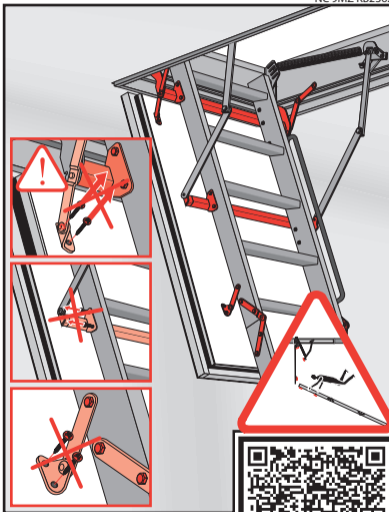

# WARNING! - ACHTUNG! - UWAGA! - ATTENTION! - CUIDADO! - ВНИМАНИЕ!

NC 9MZ KB2362

160kg  
MAX

**FAKRO**  
www.fakro.com

EN 14975

**SAFETY! - SICHERHEIT! - BEZPIECZEŃSTWO!  
SÉCURITÉ! - SEGURIDAD! - БЕЗОПАСНОСТЬ!**

<https://www.fakro.com/service/safety-instructions/>

- DE FEUERHEHMENDE BODENTREPPE
- FR ESCALIER ESCAMOTABLE COUPE-FEU
- GB FIRE-RESISTANT LOFT LADDER
- PL SCHODY SEGMENTOWE OGNIOODPORNE