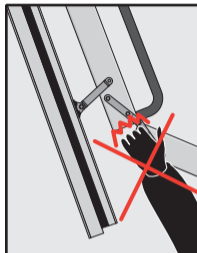

# WARNING! - ACHTUNG! - UWAGA! - ATTENTION! - CUIDADO! - ВНИМАНИЕ!

NC 9MZ KB2362

160kg  
MAX

**FAKRO**  
www.fakro.com

EN 14975

**SAFETY! - SICHERHEIT! - BEZPIECZEŃSTWO!  
SÉCURITÉ! - SEGURIDAD! - БЕЗОПАСНОСТЬ!**

<https://www.fakro.com/service/safety-instructions/>

- DE FEUERHEHMENDE BODENTREPPE
- FR ESCALIER ESCAMOTABLE COUPE-FEU
- GB FIRE-RESISTANT LOFT LADDER
- PL SCHODY SEGMENTOWE OGNIOODPORNE