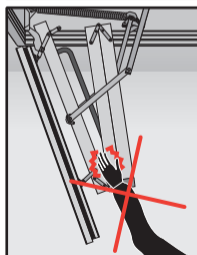

# WARNING! - ACHTUNG! - UWAGA! - ATTENTION! - CUIDADO! - ВНИМАНИЕ!

NC 9MZ KB2362

160kg  
MAX

**FAKRO**  
www.fakro.com

EN 14975

**SAFETY! - SICHERHEIT! - BEZPIECZEŃSTWO!  
SÉCURITÉ! - SEGURIDAD! - БЕЗОПАСНОСТЬ!**

<https://www.fakro.com/service/safety-instructions/>

- DE FEUERHEHMENDE BODENTREPPE
- FR ESCALIER ESCAMOTABLE COUPE-FEU
- GB FIRE-RESISTANT LOFT LADDER
- PL SCHODY SEGMENTOWE OGNIOODPORNE