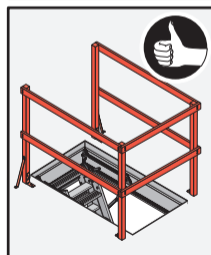

# WARNING! - ACHTUNG! - UWAGA! - ATTENTION! - CUIDADO! - ВНИМАНИЕ!

NC 9MZ KB2362

160kg  
MAX

**FAKRO**  
www.fakro.com

EN 14975

**SAFETY! - SICHERHEIT! - BEZPIECZEŃSTWO!  
SÉCURITÉ! - SEGURIDAD! - БЕЗОПАСНОСТЬ!**

<https://www.fakro.com/service/safety-instructions/>

- DE FEUERHEHMENDE BODENTREPPE
- FR ESCALIER ESCAMOTABLE COUPE-FEU
- GB FIRE-RESISTANT LOFT LADDER
- PL SCHODY SEGMENTOWE OGNIOODPORNE