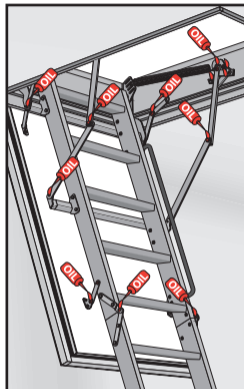

# WARNING! - ACHTUNG! - UWAGA! - ATTENTION! - CUIDADO! - ВНИМАНИЕ!

NC 9MZ KB2362

160kg  
MAX

**FAKRO**  
www.fakro.com

EN 14975

**SAFETY! - SICHERHEIT! - BEZPIECZEŃSTWO!  
SÉCURITÉ! - SEGURIDAD! - БЕЗОПАСНОСТЬ!**

<https://www.fakro.com/service/safety-instructions/>

- DE FEUERHEHMENDE BODENTREPPE
- FR ESCALIER ESCAMOTABLE COUPE-FEU
- GB FIRE-RESISTANT LOFT LADDER
- PL SCHODY SEGMENTOWE OGNIOODPORNE