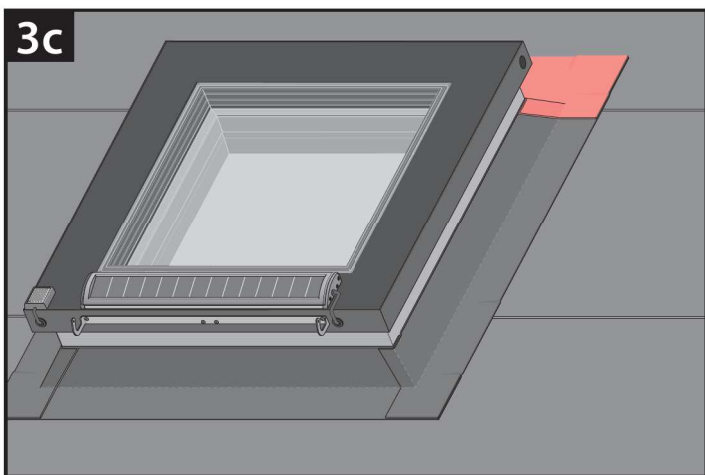

20
19
18
17
16
15
14
13
12
11
10
9
8
7
6
5
4
3
2
1
0 [cm]

DEF Solar

NC.1HT_DEF Solar_21.04.06_FAKRO_KB2492

XRD
XRD/W

DEF Solar	A	B	S	L
	[mm]		[mm]	
60x60	600-650	600-650	820	820
60x90	600-650	900-950	820	1120
70x70	700-750	700-750	920	920
80x80	800-850	800-850	1020	1020
90x90	900-950	900-950	1120	1120
90x120	900-950	1200-1250	1120	1420
100x100	1000-1050	1000-1050	1220	1220
120x120	1200-1250	1200-1250	1420	1420
140x140	1400-1450	1400-1450	1620	1620
100x150	1000-1050	1500-1550	1220	1720
120x220	1200-1250	2200-2250	1420	2420