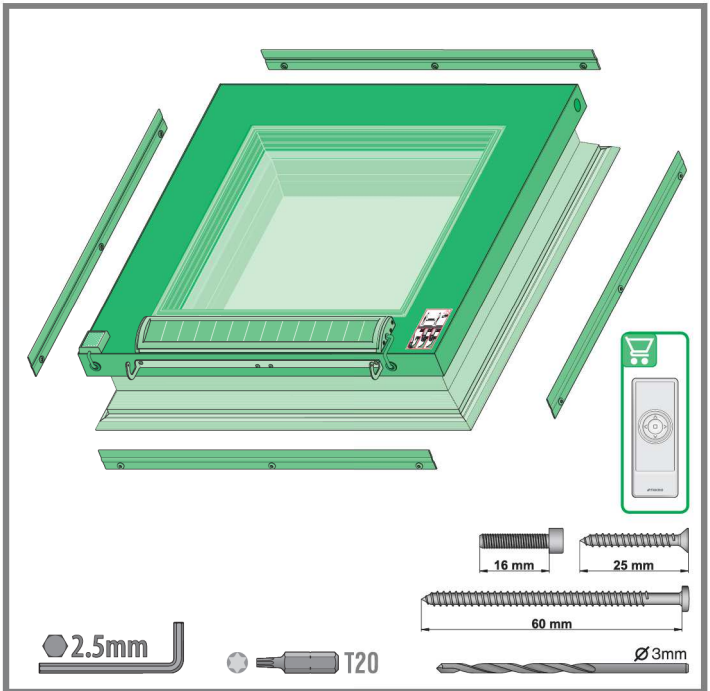

20
19
18
17
16
15
14
13
12
11
10
9
8
7
6
5
4
3
2
1
0 [cm]

DEF Solar

NC.1HT_DEF Solar_21.04.06_FAKRO_KB2492

XRD
XRD/W

DEF Solar	A	B	S	L
	[mm]		[mm]	
60x60	600-650	600-650	820	820
60x90	600-650	900-950	820	1120
70x70	700-750	700-750	920	920
80x80	800-850	800-850	1020	1020
90x90	900-950	900-950	1120	1120
90x120	900-950	1200-1250	1120	1420
100x100	1000-1050	1000-1050	1220	1220
120x120	1200-1250	1200-1250	1420	1420
140x140	1400-1450	1400-1450	1620	1620
100x150	1000-1050	1500-1550	1220	1720
120x220	1200-1250	2200-2250	1420	2420

DEF

60x60

60x90

70x70

80x80

90x90

90x120

100x100

DEF

120x120

140x140

100x150

120x220

3a

3b

3c