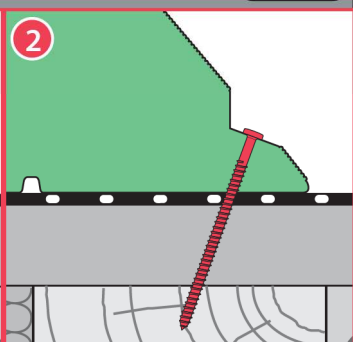

20
19
18
17
16
15
14
13
12
11
10
9
8
7
6
5
4
3
2
1
0 [cm]

DEF Solar

NC.1HT_DEF Solar_21.04.06_FAKRO_KB2492

XRD
XRD/W

DEF Solar	A	B	S	L
	[mm]		[mm]	
60x60	600-650	600-650	820	820
60x90	600-650	900-950	820	1120
70x70	700-750	700-750	920	920
80x80	800-850	800-850	1020	1020
90x90	900-950	900-950	1120	1120
90x120	900-950	1200-1250	1120	1420
100x100	1000-1050	1000-1050	1220	1220
120x120	1200-1250	1200-1250	1420	1420
140x140	1400-1450	1400-1450	1620	1620
100x150	1000-1050	1500-1550	1220	1720
120x220	1200-1250	2200-2250	1420	2420