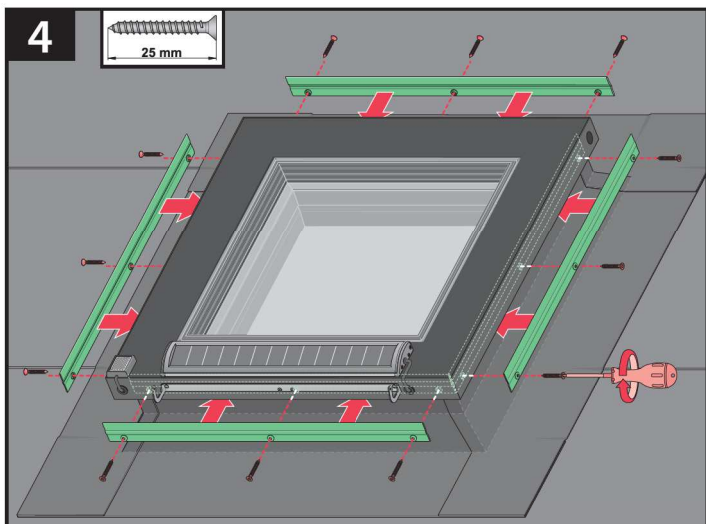

20
19
18
17
16
15
14
13
12
11
10
9
8
7
6
5
4
3
2
1
0 [cm]

DEF Solar

NC.1HT_DEF Solar_21.04.06_FAKRO_KB2492

XRD
XRD/W

DEF Solar	A	B	S	L
	[mm]		[mm]	
60x60	600-650	600-650	820	820
60x90	600-650	900-950	820	1120
70x70	700-750	700-750	920	920
80x80	800-850	800-850	1020	1020
90x90	900-950	900-950	1120	1120
90x120	900-950	1200-1250	1120	1420
100x100	1000-1050	1000-1050	1220	1220
120x120	1200-1250	1200-1250	1420	1420
140x140	1400-1450	1400-1450	1620	1620
100x150	1000-1050	1500-1550	1220	1720
120x220	1200-1250	2200-2250	1420	2420

DEF

60x60

60x90

70x70

80x80

90x90

90x120

100x100