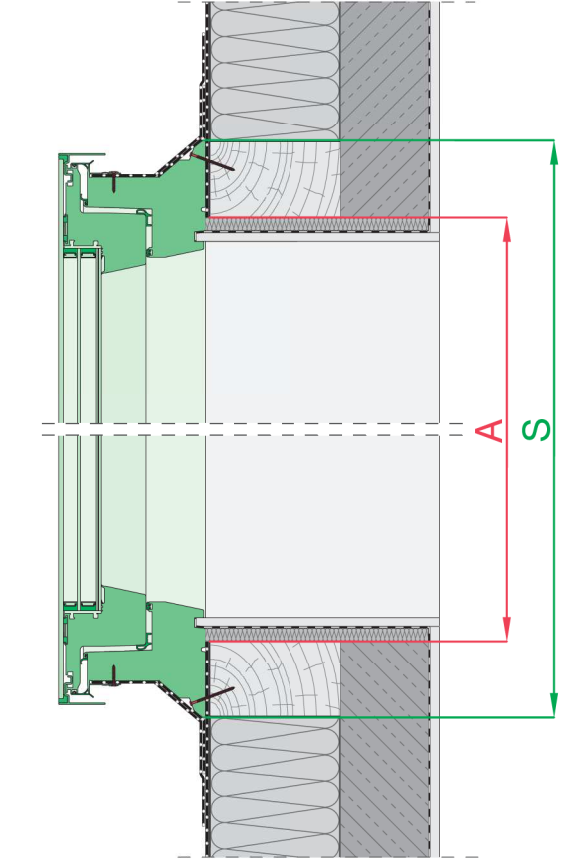

20
19
18
17
16
15
14
13
12
11
10
9
8
7
6
5
4
3
2
1
0 [cm]

DEF Solar

NC.1HT_DEF Solar_21.04.06_FAKRO_KB2492

XRD
XRD/W

DEF Solar	A	B	S	L
	[mm]		[mm]	
60x60	600-650	600-650	820	820
60x90	600-650	900-950	820	1120
70x70	700-750	700-750	920	920
80x80	800-850	800-850	1020	1020
90x90	900-950	900-950	1120	1120
90x120	900-950	1200-1250	1120	1420
100x100	1000-1050	1000-1050	1220	1220
120x120	1200-1250	1200-1250	1420	1420
140x140	1400-1450	1400-1450	1620	1620
100x150	1000-1050	1500-1550	1220	1720
120x220	1200-1250	2200-2250	1420	2420

DEF

60x60

60x90

70x70

80x80

90x90

90x120

100x100

DEF

120x120

140x140

100x150

120x220

3a

3b

3c