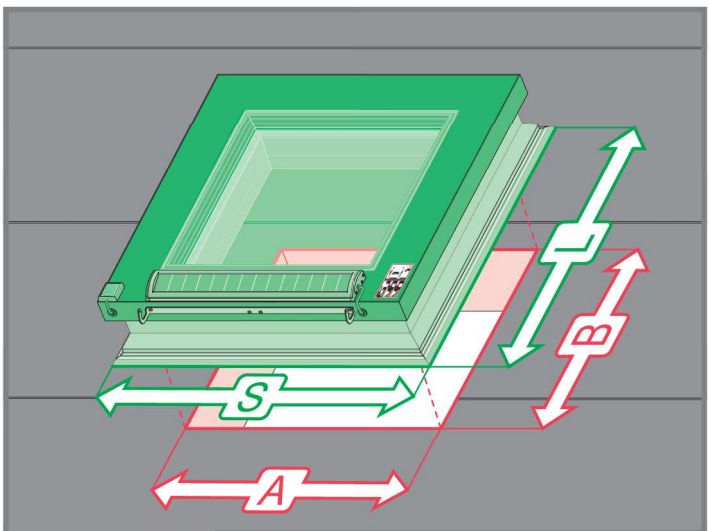

20
19
18
17
16
15
14
13
12
11
10
9
8
7
6
5
4
3
2
1
0 [cm]

DEF Solar

NC.1HT_DEF Solar_21.04.06_FAKRO_KB2492

XRD
XRD/W

DEF Solar	A	B	S	L
	[mm]		[mm]	
60x60	600-650	600-650	820	820
60x90	600-650	900-950	820	1120
70x70	700-750	700-750	920	920
80x80	800-850	800-850	1020	1020
90x90	900-950	900-950	1120	1120
90x120	900-950	1200-1250	1120	1420
100x100	1000-1050	1000-1050	1220	1220
120x120	1200-1250	1200-1250	1420	1420
140x140	1400-1450	1400-1450	1620	1620
100x150	1000-1050	1500-1550	1220	1720
120x220	1200-1250	2200-2250	1420	2420

DEF

60x60

60x90

70x70

80x80

90x90

90x120

100x100