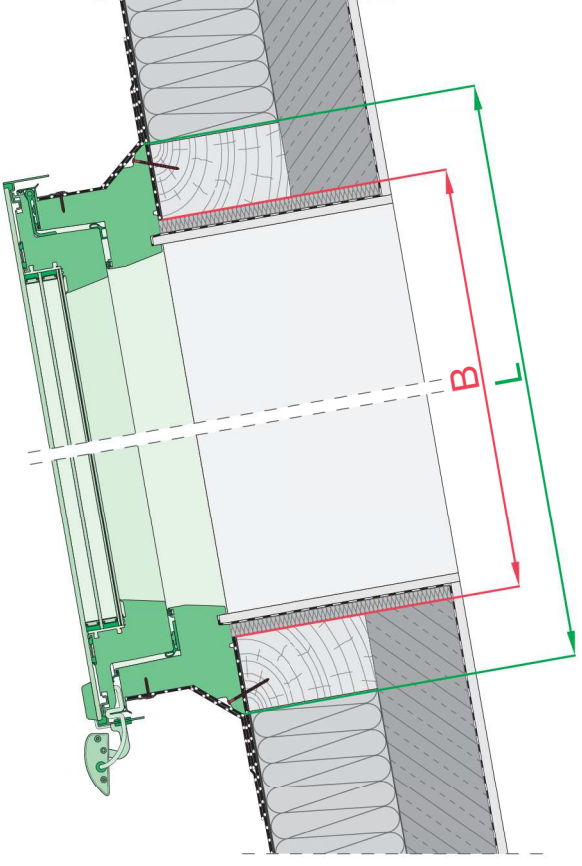

20
19
18
17
16
15
14
13
12
11
10
9
8
7
6
5
4
3
2
1
0 [cm]

DEF Solar

NC.1HT_DEF Solar_21.04.06_FAKRO_KB2492

XRD
XRD/W

DEF Solar	A	B	S	L
	[mm]		[mm]	
60x60	600-650	600-650	820	820
60x90	600-650	900-950	820	1120
70x70	700-750	700-750	920	920
80x80	800-850	800-850	1020	1020
90x90	900-950	900-950	1120	1120
90x120	900-950	1200-1250	1120	1420
100x100	1000-1050	1000-1050	1220	1220
120x120	1200-1250	1200-1250	1420	1420
140x140	1400-1450	1400-1450	1620	1620
100x150	1000-1050	1500-1550	1220	1720
120x220	1200-1250	2200-2250	1420	2420

DEF

60x60

60x90

70x70

80x80

90x90

90x120

100x100

DEF

120x120

140x140

100x150

120x220

3a

3b

3c