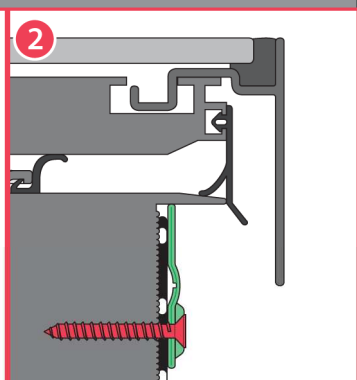

20
19
18
17
16
15
14
13
12
11
10
9
8
7
6
5
4
3
2
1
0 [cm]

DEF Solar

NC.1HT_DEF Solar_21.04.06_FAKRO_KB2492

XRD
XRD/W

DEF Solar	A	B	S	L
	[mm]		[mm]	
60x60	600-650	600-650	820	820
60x90	600-650	900-950	820	1120
70x70	700-750	700-750	920	920
80x80	800-850	800-850	1020	1020
90x90	900-950	900-950	1120	1120
90x120	900-950	1200-1250	1120	1420
100x100	1000-1050	1000-1050	1220	1220
120x120	1200-1250	1200-1250	1420	1420
140x140	1400-1450	1400-1450	1620	1620
100x150	1000-1050	1500-1550	1220	1720
120x220	1200-1250	2200-2250	1420	2420