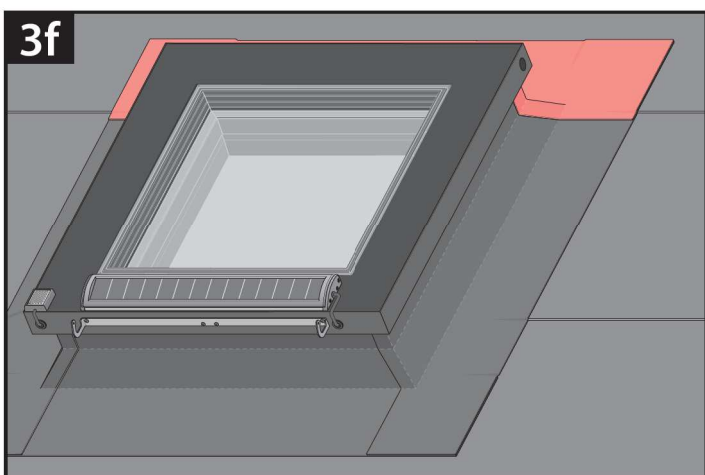

20
19
18
17
16
15
14
13
12
11
10
9
8
7
6
5
4
3
2
1
0 [cm]

DEF Solar

NC.1HT_DEF Solar_21.04.06_FAKRO_KB2492

XRD
XRD/W

DEF Solar	A	B	S	L
	[mm]		[mm]	
60x60	600-650	600-650	820	820
60x90	600-650	900-950	820	1120
70x70	700-750	700-750	920	920
80x80	800-850	800-850	1020	1020
90x90	900-950	900-950	1120	1120
90x120	900-950	1200-1250	1120	1420
100x100	1000-1050	1000-1050	1220	1220
120x120	1200-1250	1200-1250	1420	1420
140x140	1400-1450	1400-1450	1620	1620
100x150	1000-1050	1500-1550	1220	1720
120x220	1200-1250	2200-2250	1420	2420