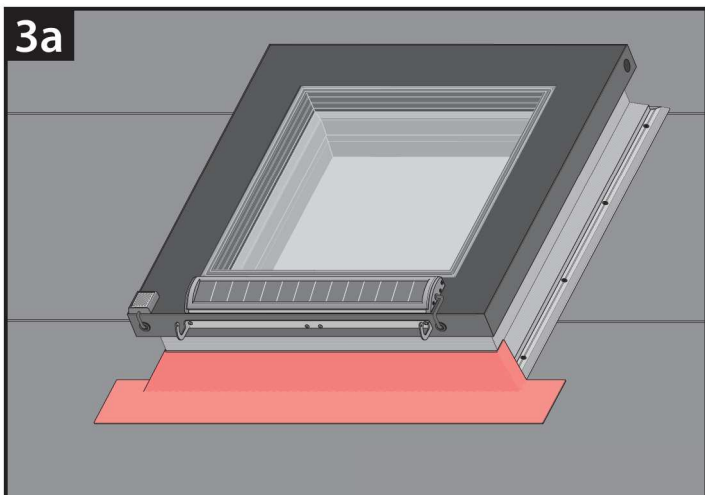

20
19
18
17
16
15
14
13
12
11
10
9
8
7
6
5
4
3
2
1
0 [cm]

DEF Solar

NC.1HT_DEF Solar_21.04.06_FAKRO_KB2492

XRD
XRD/W

DEF Solar	A	B	S	L
	[mm]		[mm]	
60x60	600-650	600-650	820	820
60x90	600-650	900-950	820	1120
70x70	700-750	700-750	920	920
80x80	800-850	800-850	1020	1020
90x90	900-950	900-950	1120	1120
90x120	900-950	1200-1250	1120	1420
100x100	1000-1050	1000-1050	1220	1220
120x120	1200-1250	1200-1250	1420	1420
140x140	1400-1450	1400-1450	1620	1620
100x150	1000-1050	1500-1550	1220	1720
120x220	1200-1250	2200-2250	1420	2420

DEF

60x60

60x90

70x70

80x80

90x90

90x120

100x100