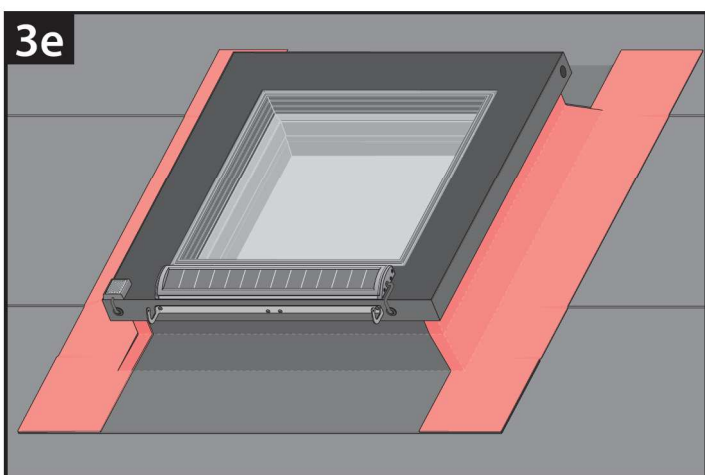

20
19
18
17
16
15
14
13
12
11
10
9
8
7
6
5
4
3
2
1
0 [cm]

DEF Solar

NC.1HT_DEF Solar_21.04.06_FAKRO_KB2492

XRD
XRD/W

DEF Solar	A	B	S	L
	[mm]		[mm]	
60x60	600-650	600-650	820	820
60x90	600-650	900-950	820	1120
70x70	700-750	700-750	920	920
80x80	800-850	800-850	1020	1020
90x90	900-950	900-950	1120	1120
90x120	900-950	1200-1250	1120	1420
100x100	1000-1050	1000-1050	1220	1220
120x120	1200-1250	1200-1250	1420	1420
140x140	1400-1450	1400-1450	1620	1620
100x150	1000-1050	1500-1550	1220	1720
120x220	1200-1250	2200-2250	1420	2420

DEF

60x60

60x90

70x70

80x80

90x90

90x120

100x100