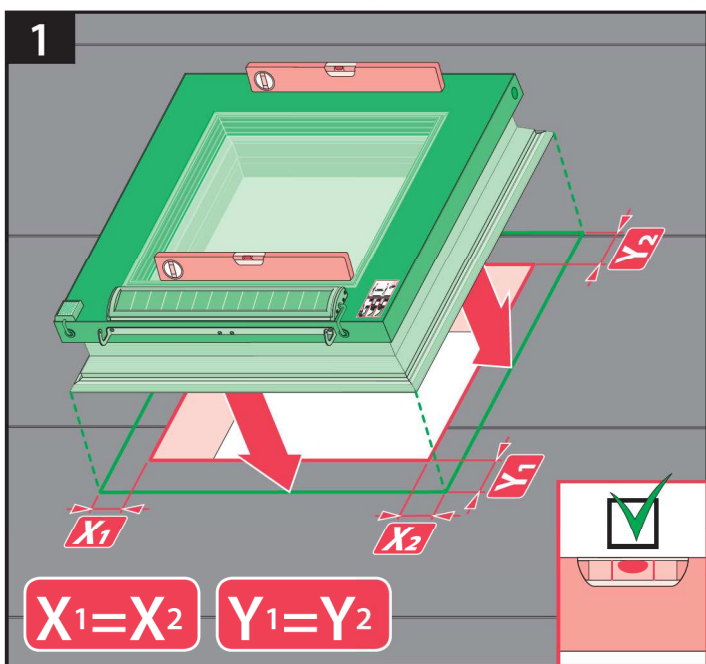

20
19
18
17
16
15
14
13
12
11
10
9
8
7
6
5
4
3
2
1
0 [cm]

DEF Solar

NC.1HT_DEF Solar_21.04.06_FAKRO_KB2492

XRD
XRD/W

DEF Solar	A	B	S	L
	[mm]		[mm]	
60x60	600-650	600-650	820	820
60x90	600-650	900-950	820	1120
70x70	700-750	700-750	920	920
80x80	800-850	800-850	1020	1020
90x90	900-950	900-950	1120	1120
90x120	900-950	1200-1250	1120	1420
100x100	1000-1050	1000-1050	1220	1220
120x120	1200-1250	1200-1250	1420	1420
140x140	1400-1450	1400-1450	1620	1620
100x150	1000-1050	1500-1550	1220	1720
120x220	1200-1250	2200-2250	1420	2420

DEF

60x60

60x90

70x70

80x80

90x90

90x120

100x100