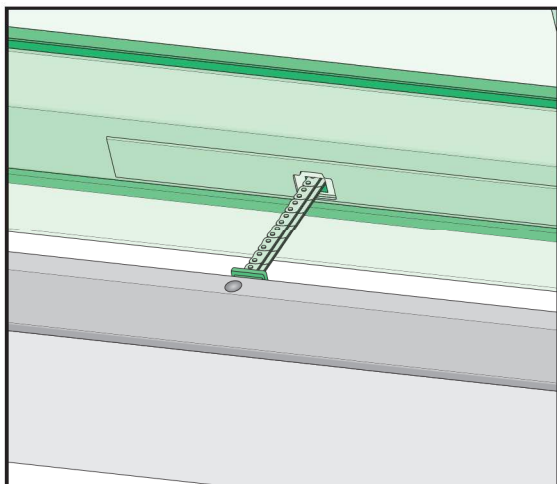

20
19
18
17
16
15
14
13
12
11
10
9
8
7
6
5
4
3
2
1
0 [cm]

DEF Solar

NC.1HT_DEF Solar_21.04.06_FAKRO_KB2492

XRD
XRD/W

DEF Solar	A	B	S	L
	[mm]		[mm]	
60x60	600-650	600-650	820	820
60x90	600-650	900-950	820	1120
70x70	700-750	700-750	920	920
80x80	800-850	800-850	1020	1020
90x90	900-950	900-950	1120	1120
90x120	900-950	1200-1250	1120	1420
100x100	1000-1050	1000-1050	1220	1220
120x120	1200-1250	1200-1250	1420	1420
140x140	1400-1450	1400-1450	1620	1620
100x150	1000-1050	1500-1550	1220	1720
120x220	1200-1250	2200-2250	1420	2420

DEF

60x60

60x90

70x70

80x80

90x90

90x120

100x100