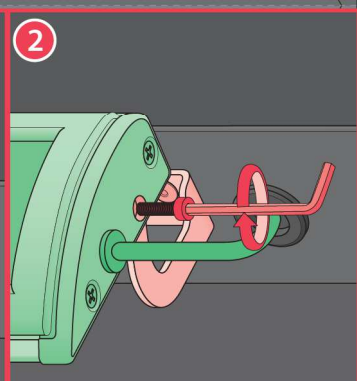

20
19
18
17
16
15
14
13
12
11
10
9
8
7
6
5
4
3
2
1
0 [cm]

DEF Solar

NC.1HT_DEF Solar_21.04.06_FAKRO_KB2492

XRD
XRD/W

DEF Solar	A	B	S	L
	[mm]		[mm]	
60x60	600-650	600-650	820	820
60x90	600-650	900-950	820	1120
70x70	700-750	700-750	920	920
80x80	800-850	800-850	1020	1020
90x90	900-950	900-950	1120	1120
90x120	900-950	1200-1250	1120	1420
100x100	1000-1050	1000-1050	1220	1220
120x120	1200-1250	1200-1250	1420	1420
140x140	1400-1450	1400-1450	1620	1620
100x150	1000-1050	1500-1550	1220	1720
120x220	1200-1250	2200-2250	1420	2420