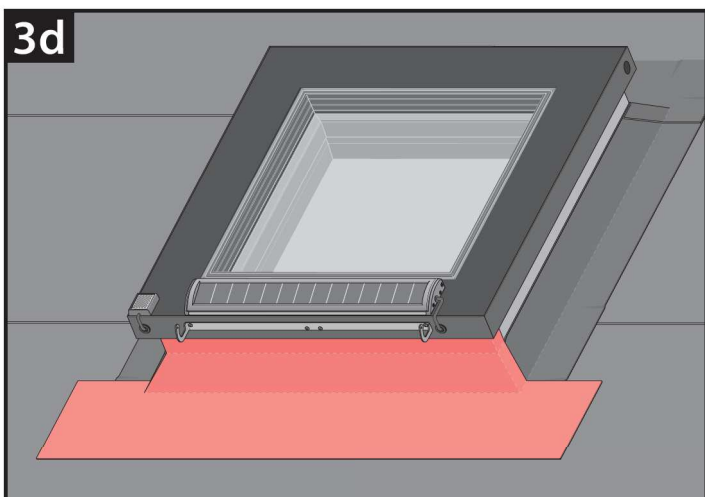

20
19
18
17
16
15
14
13
12
11
10
9
8
7
6
5
4
3
2
1
0 [cm]

DEF Solar

NC.1HT_DEF Solar_21.04.06_FAKRO_KB2492

XRD
XRD/W

DEF Solar	A	B	S	L
	[mm]		[mm]	
60x60	600-650	600-650	820	820
60x90	600-650	900-950	820	1120
70x70	700-750	700-750	920	920
80x80	800-850	800-850	1020	1020
90x90	900-950	900-950	1120	1120
90x120	900-950	1200-1250	1120	1420
100x100	1000-1050	1000-1050	1220	1220
120x120	1200-1250	1200-1250	1420	1420
140x140	1400-1450	1400-1450	1620	1620
100x150	1000-1050	1500-1550	1220	1720
120x220	1200-1250	2200-2250	1420	2420

DEF

60x60

60x90

70x70

80x80

90x90

90x120

100x100