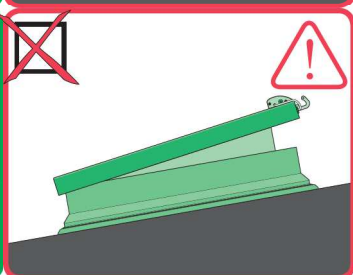

20
19
18
17
16
15
14
13
12
11
10
9
8
7
6
5
4
3
2
1
0 [cm]

DEF Solar

NC.1HT_DEF Solar_21.04.06_FAKRO_KB2492

XRD
XRD/W

DEF Solar	A	B	S	L
	[mm]		[mm]	
60x60	600-650	600-650	820	820
60x90	600-650	900-950	820	1120
70x70	700-750	700-750	920	920
80x80	800-850	800-850	1020	1020
90x90	900-950	900-950	1120	1120
90x120	900-950	1200-1250	1120	1420
100x100	1000-1050	1000-1050	1220	1220
120x120	1200-1250	1200-1250	1420	1420
140x140	1400-1450	1400-1450	1620	1620
100x150	1000-1050	1500-1550	1220	1720
120x220	1200-1250	2200-2250	1420	2420