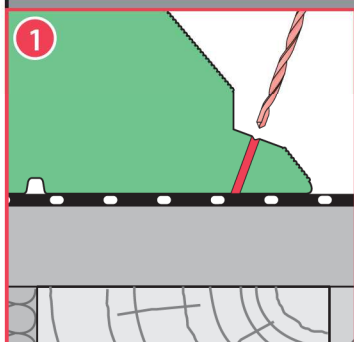

20
19
18
17
16
15
14
13
12
11
10
9
8
7
6
5
4
3
2
1
0 [cm]

DEF Solar

NC.1HT_DEF Solar_21.04.06_FAKRO_KB2492

XRD
XRD/W

DEF Solar	A	B	S	L
	[mm]		[mm]	
60x60	600-650	600-650	820	820
60x90	600-650	900-950	820	1120
70x70	700-750	700-750	920	920
80x80	800-850	800-850	1020	1020
90x90	900-950	900-950	1120	1120
90x120	900-950	1200-1250	1120	1420
100x100	1000-1050	1000-1050	1220	1220
120x120	1200-1250	1200-1250	1420	1420
140x140	1400-1450	1400-1450	1620	1620
100x150	1000-1050	1500-1550	1220	1720
120x220	1200-1250	2200-2250	1420	2420