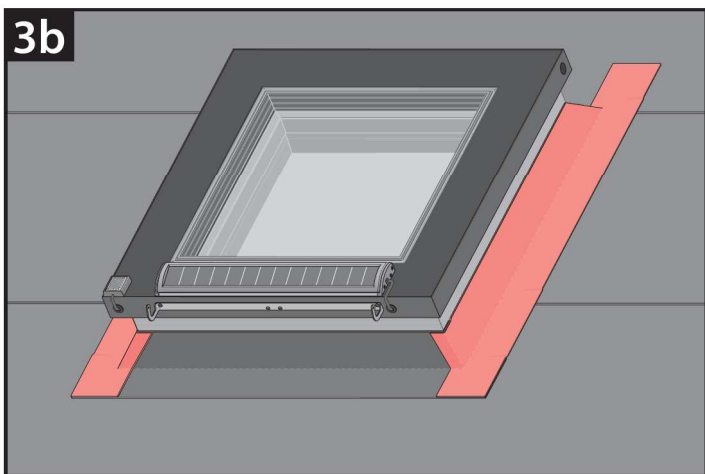

20
19
18
17
16
15
14
13
12
11
10
9
8
7
6
5
4
3
2
1
0 [cm]

DEF Solar

NC.1HT_DEF Solar_21.04.06_FAKRO_KB2492

XRD
XRD/W

DEF Solar	A	B	S	L
	[mm]		[mm]	
60x60	600-650	600-650	820	820
60x90	600-650	900-950	820	1120
70x70	700-750	700-750	920	920
80x80	800-850	800-850	1020	1020
90x90	900-950	900-950	1120	1120
90x120	900-950	1200-1250	1120	1420
100x100	1000-1050	1000-1050	1220	1220
120x120	1200-1250	1200-1250	1420	1420
140x140	1400-1450	1400-1450	1620	1620
100x150	1000-1050	1500-1550	1220	1720
120x220	1200-1250	2200-2250	1420	2420

DEF

60x60

60x90

70x70

80x80

90x90

90x120

100x100