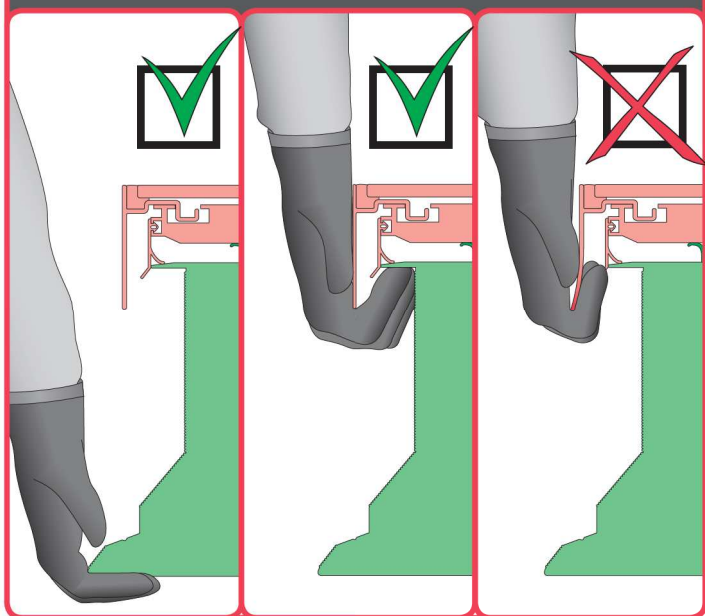

20
19
18
17
16
15
14
13
12
11
10
9
8
7
6
5
4
3
2
1
0 [cm]

DEF Solar

NC.1HT_DEF Solar_21.04.06_FAKRO_KB2492

XRD
XRD/W

DEF Solar	A	B	S	L
	[mm]		[mm]	
60x60	600-650	600-650	820	820
60x90	600-650	900-950	820	1120
70x70	700-750	700-750	920	920
80x80	800-850	800-850	1020	1020
90x90	900-950	900-950	1120	1120
90x120	900-950	1200-1250	1120	1420
100x100	1000-1050	1000-1050	1220	1220
120x120	1200-1250	1200-1250	1420	1420
140x140	1400-1450	1400-1450	1620	1620
100x150	1000-1050	1500-1550	1220	1720
120x220	1200-1250	2200-2250	1420	2420