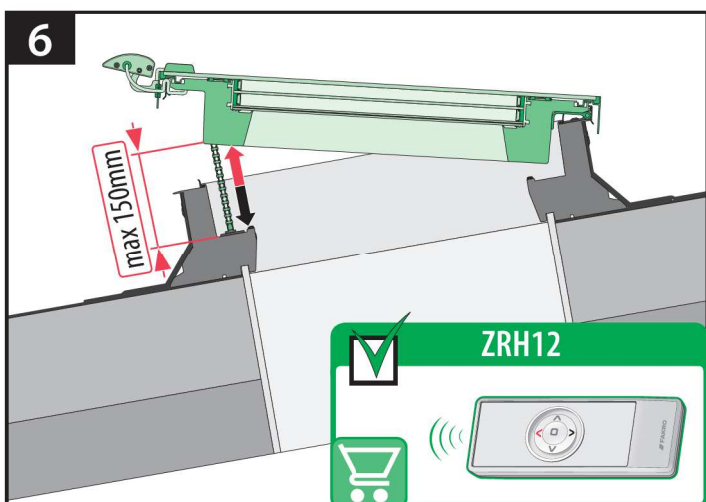

20
19
18
17
16
15
14
13
12
11
10
9
8
7
6
5
4
3
2
1
0 [cm]

DEF Solar

NC.1HT_DEF Solar_21.04.06_FAKRO_KB2492

XRD
XRD/W

DEF Solar	A	B	S	L
	[mm]		[mm]	
60x60	600-650	600-650	820	820
60x90	600-650	900-950	820	1120
70x70	700-750	700-750	920	920
80x80	800-850	800-850	1020	1020
90x90	900-950	900-950	1120	1120
90x120	900-950	1200-1250	1120	1420
100x100	1000-1050	1000-1050	1220	1220
120x120	1200-1250	1200-1250	1420	1420
140x140	1400-1450	1400-1450	1620	1620
100x150	1000-1050	1500-1550	1220	1720
120x220	1200-1250	2200-2250	1420	2420